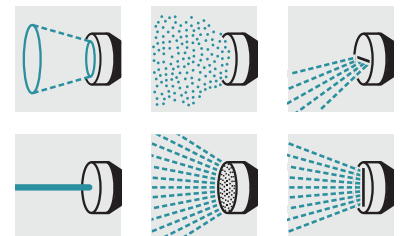

Штанга для полива телескопическая Premium, 6 режимов

Штанга для полива Premium телескопическая, 6 типов струи, поворотная головка. Удобно поливать подвешенные в горшках цветы, клумбы и растения под корень на грядке; Мыть дорожки и мебель на даче. Можно использовать как садовый душ.

1 6 формы распыла

- Для целенаправленного полива

2 Телескопическая штанга (70–105 см)

- Широкий спектр решаемых задач

3 Включение / выключение и изменение расхода воды одной рукой

- Для простого и удобного применения

4 Поворотная головка (180 °)

- Различный угол разбрызгивания для целенаправленного полива.

Штанга для полива телескопическая Premium, 6 режимов

Технические характеристики

№ для заказа	2.645-137.0	
Штрих-код (EAN)	4039784426368	
Масса	кг	0,5
Масса (с упаковкой)	кг	0,53
Размеры (Д × Ш × В)	мм	780 × 150 × 66

Комплектация

Коническая струя	■
Аэрозольная струя	■
Горизонтальная веерная струя	■
Льющаяся струя	–
Точечная струя	■
Леечная струя	■
Вертикальная веерная струя	■

Шланга для полива телескопическая Premium, 6 режимов 2.645-137.0