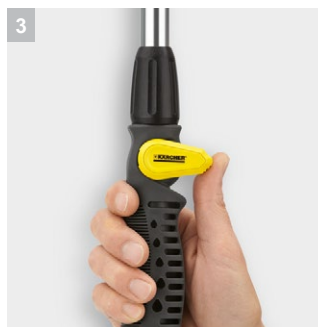

Штанга для полива телескопическая Premium, 6 режимов

Штанга для полива Premium телескопическая, 6 типов струи, поворотная головка. Удобно поливать подвешенные в горшках цветы, клумбы и растения под корень на грядке; Мыть дорожки и мебель на даче. Можно использовать как садовый душ.

1 6 формы распыла

- Для целенаправленного полива

2 Телескопическая штанга (70–105 см)

- Широкий спектр решаемых задач

3 Включение / выключение и изменение расхода воды одной рукой

- Для простого и удобного применения

4 Поворотная головка (180 °)

- Различный угол разбрызгивания для целенаправленного полива.

Штанга для полива телескопическая Premium, 6 режимов

Технические характеристики

№ для заказа	2.645-137.0	
Штрих-код (EAN)	4039784426368	
Масса	кг	0,5
Масса (с упаковкой)	кг	0,53
Размеры (Д × Ш × В)	мм	780 × 150 × 66

KÄRCHER

		№ для заказа					Цена	Описание	
Шланги									
Шланг PrimoFlex® premium 5-ти слойный 1/2 - 20м	1	2.645-150.0						Садовый шланг PrimoFlex® premium 5-ти слойный шланг диаметром 1/2", длина 20 м, давление на разрыв: 50 бар. Не содержит вредных веществ и фталатов. Термостойкость от -20 до 65°C	<input type="checkbox"/>
Соединители и коннекторы для систем полива									
Универсальный коннектор Premium	2	2.645-195.0						Универсальный пластиковый коннектор Premium. Совместим со всеми стандартными шлангами.	<input type="checkbox"/>
Универсальный коннектор Premium с аквастопом	3	2.645-196.0						Универсальный пластиковый коннектор с аквастопом Premium совместим со всеми стандартными шлангами.	<input type="checkbox"/>
Штуцер G3/4, G1/2 ВР для систем полива	4	2.645-006.0						Штуцер с резьбой G3/4 внутренняя резьба и адаптером под резьбу G1/2. Для подключения быстросъемных коннекторов для шлангов.	<input type="checkbox"/>